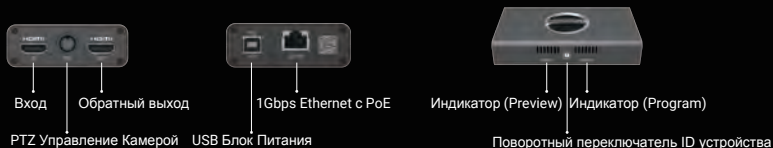

Интерфейсы

Инновационное Решение Video-over-IP

- Преобразует входной сигнал HDMI в NDI® поток
- Поддерживает видео до 8-bit 4Kp60 (вход до 4:4:4, кодирование до 4:2:2)
- Распределенные производственные инфраструктуры, использующие практически неограниченную длину кабеля IP сети

Надежный и Стабильный

- Кулер с низким уровнем шума
- Режим работы 24x7
- Функция обработки отказа переключает NDI поток на другой Pro Convert модуль в случае отказа входного источника сигнала

Легок в Использовании

- Режим Plug-and-Play не требующий настройки
- Автономное устройство; компьютер не требуется
- Автоматическое определение входного формата
- Интуитивно понятный веб-интерфейс для настройки параметров

Рентабельный

- Подключение существующего оборудования к IP потоку на базе NDI
- Нет необходимости менять или обновлять используемые источники или инфраструктуру

Сильные Стороны

- HDMI обратный выход для просмотра/подключения др. оборудования
- Доступ нескольких пользователей одновременно с многоуровневыми разрешениями для обеспечения безопасности
- Удаленное PTZ управление камерой
- Питание с PoE(power over ethernet) или USB источник питания
- Индикаторы показывают, когда выходной NDI поток используется
- 1/4-20 монтажное отверстие для крепления на штатив
- Поворотный переключатель для установки ID каждого устройства